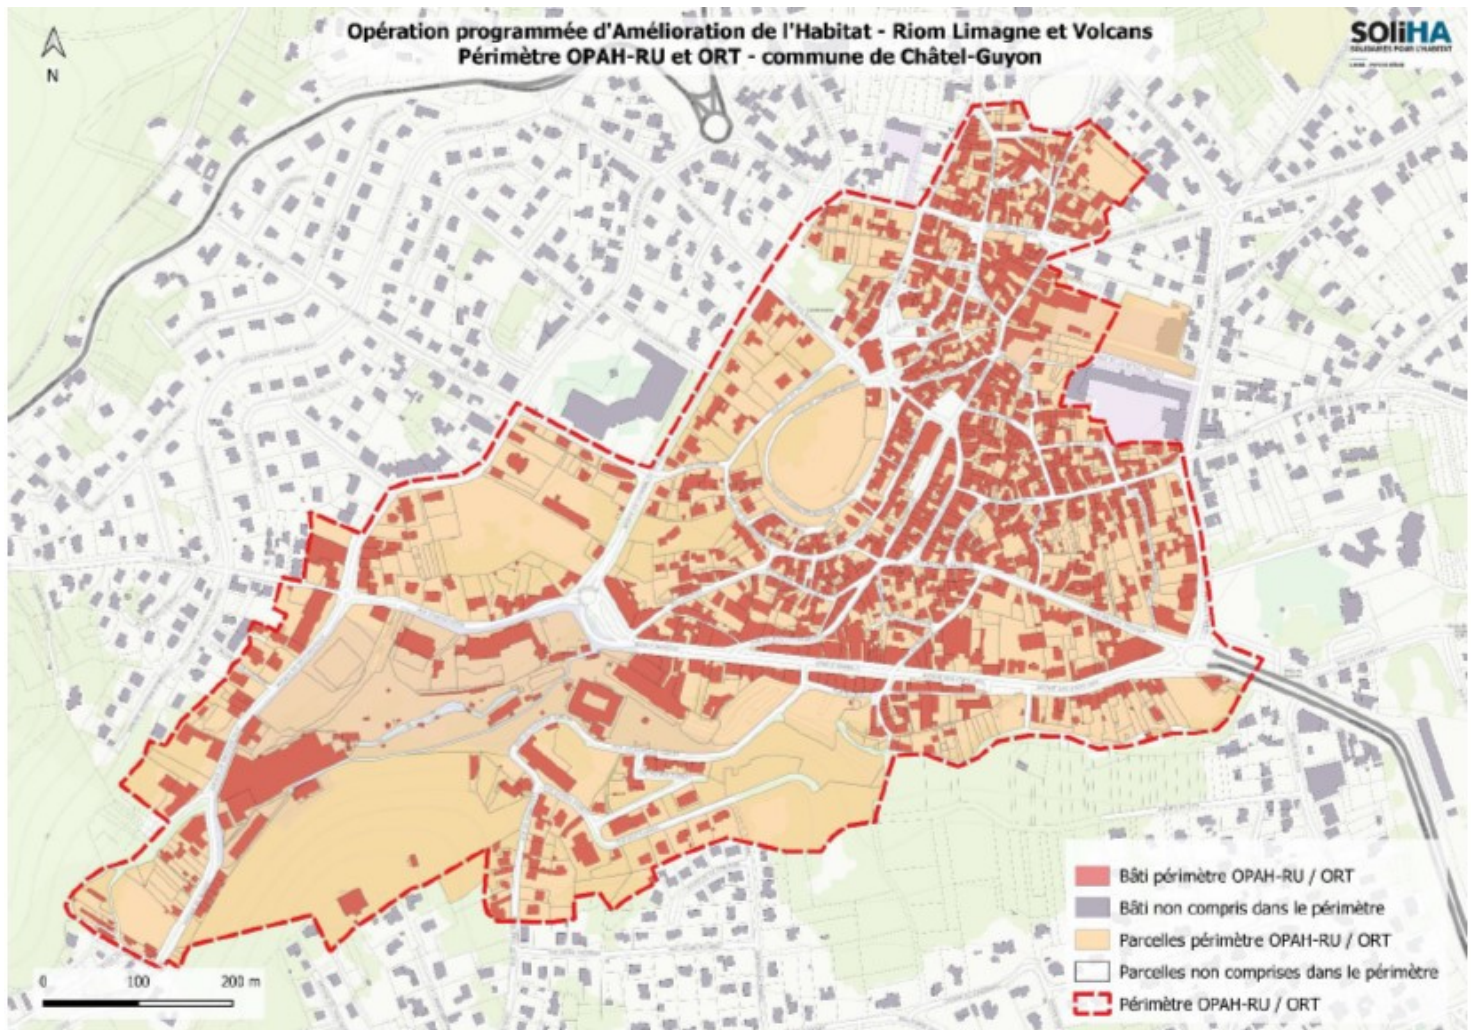

Châtel-Guyon